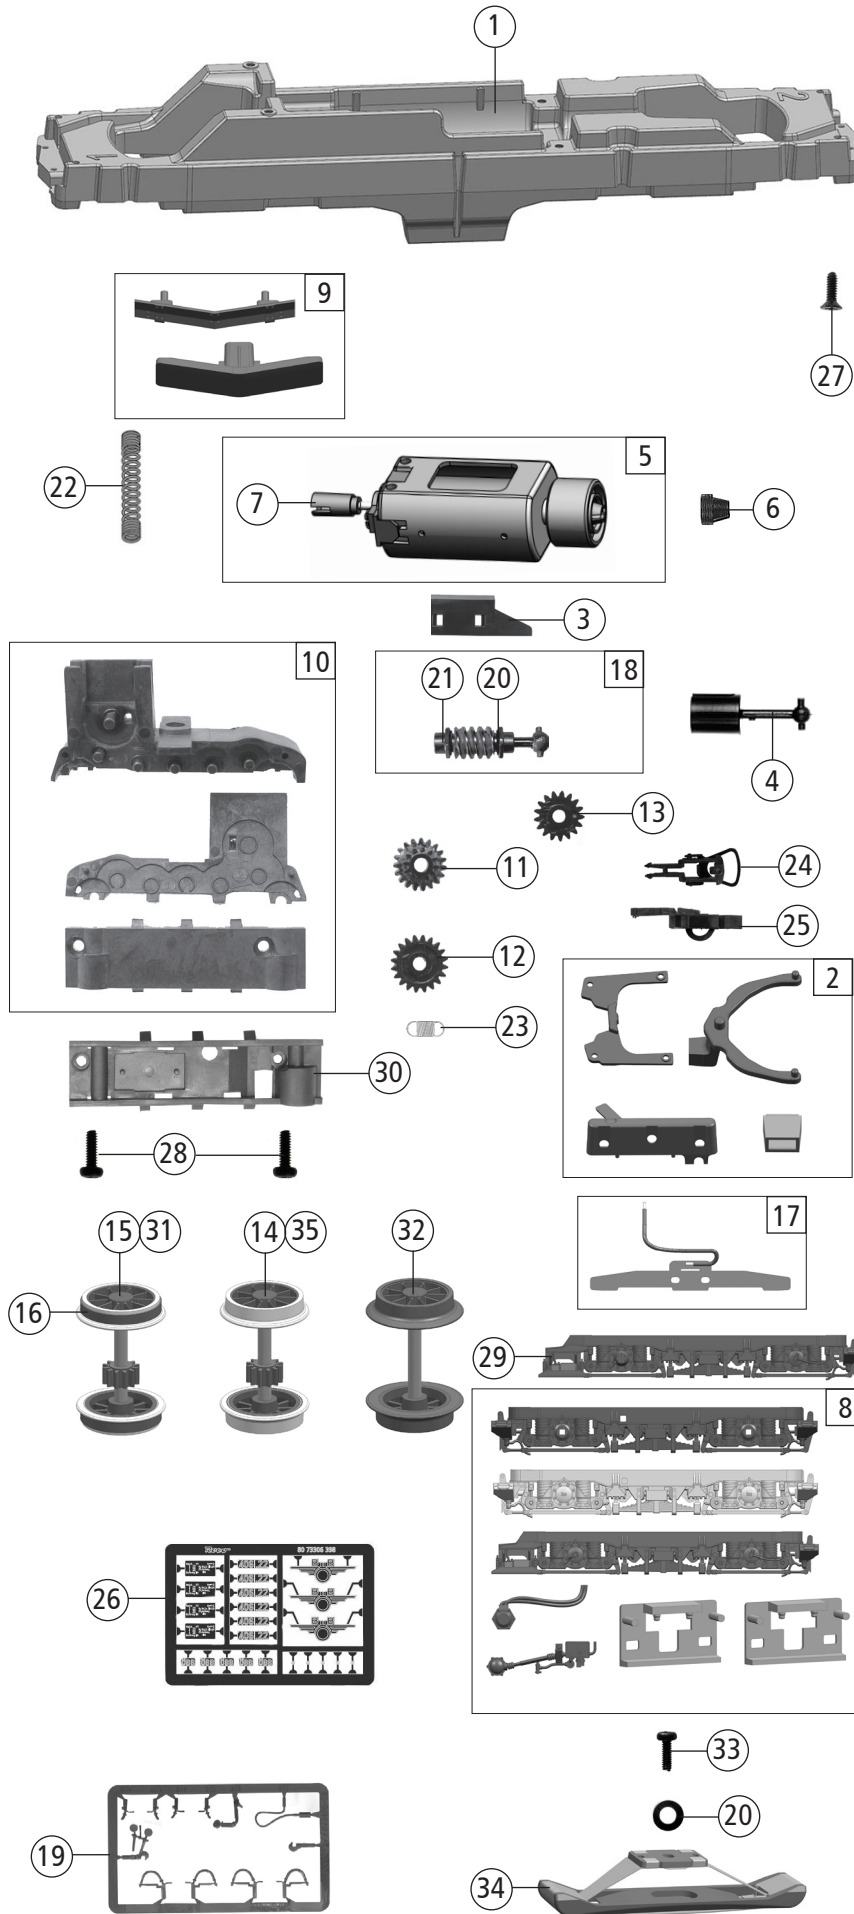

Änderungen in Konstruktion und Ausführung vorbehalten
We reserve the right to change the construction and specification

Pos. Nr. Pos.no.	Beschreibung Description	Art.-Nr. Art.no.	Preisgruppe Price bracket
1	Grundrahmen Basic frame	139795	18
2	TS-Deichsel, Lichtabdeckung Part set of drawbar, light cover	139797	6
3	Schneckendeckel Worm gear cover	125375	5
4	Kardanwelle Cardan shaft	87214	5
5	Motor Motor	139807	28
6	Kardanschale kurz 1,5 mm Cardan reception short 1,5mm	87129	4
7	Kardanschale 12mm Cardan reception 12mm	129631	4
8	TS-Blenden Part set bogie	139808	7
9	TS-Schienenräumer und Schürze Part set rail guard and skirt	139809	5
10	TS-Getriebe 3-teilig Part set gear 3-parts	130424	12
11	Schnecken Zahnrad Z=19/Z=12 Worm gear wheel Z=19/Z=12	125388	5
12	Zahnrad Z=22 Gear wheel Z=22	125389	4
13	Zahnrad Z=17 Gear wheel Z=17	125390	4
14	Radsatz mit Zahnrad ohne Haftring Wheelset w. gear wheel w/o tract.tyre	139811	11
15	Radsatz mit Zahnrad mit 2 Haftringen Wheelset w. gear wheel w.2 tract.tyres	139812	12
16	Haftrings.10Stk.10,3 bis 12,8mm Set with traction tyres 10pieces	40069	---
17	Radkontakt mit Litze Wheel contact with lead	139813	7
18	Schneckenatz mit Kardankugel Set of worm gear incl.cardan ball	139814	12
19	TS-Bremsschläuche und Zughaken Part set of brake tubes & coupling hooks	139832	7
20	Beilagscheibe Washer	86108	3
21	Lager für Schneckenachse Bearing for worm gear axle	89749	6
22	Kontaktfeder Contact spring	139833	5
23	Zugfeder Draw spring	86208	3
24	Standardkupplung Standard coupling	89246	6
25	Kurzkupplung - Vorentkupplung Short coupling- pre-uncoupling	115550	6
26	Tafelsätze Set of panels	139960	14
27	SK-Schraube M1,6x5 Screw M1,6x5	115317	4
28	GF-Schraube M1,6x5 mm Self-tapping screw M1,6x5 mm	115269	3
29	Blende rechts vorne Front bogie right	139956	5
AC-Wechselstrom			
30	Getriebeboden Gear bottom	130427	9
31	Radsatz mit Zahnrad mit 2 Haftringen Wheelset w. gear wheel w.2 tract.tyres	139836	12
32	Radsatz ohne Zahnrad ohne Haftring Wheelset w/o gear wheel w/o tract.tyre	139837	10
33	GF-Schraube M1,6x4 mm Self-tapping screw M1,6x4 mm	114850	3
34	Schleifer 46 mm Center pick-up	86031	14
35	Radsatz mit Zahnrad ohne Haftring Wheelset w. gear wheel w/o tract.tyre	139838	11